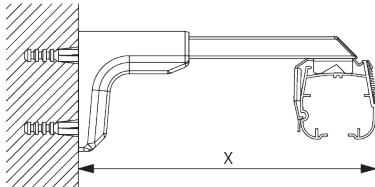

### **Bracket SG 2346**

**SG 2346**

Bracket

**C. WALL FITTING**

**Smart Fix**

**Smart Fix SG 11200 - SG 11205 and bracket SG 2302:**  
Screw SG 10395 (M4x6) needed.

**Square Smart Fix SG 11210 - SG 11215 and bracket SG 2302:**  
Screw SG 10395 (M4x6) needed.

**Universal Smart Fix SG 11154 - SG 11156 and bracket SG 2302:**  
Screw SG 10492 (M4x8) needed.

Smart Fix	X mm
SG 11200 / SG 11210	71-79
SG 11201 / SG 11211	91-99
SG 11202 / SG 11212	111-119
SG 11203 / SG 11213	131-139
SG 11204 / SG 11214	161-164
SG 11205 / SG 11215	211-219
SG 11154	126-152
SG 11155	156-182
SG 11156	206-232