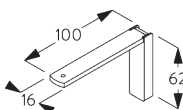

SG 11202

Smart Fix 100 mm