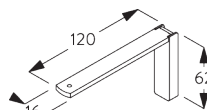

SG 11203

Smart Fix 120 mm