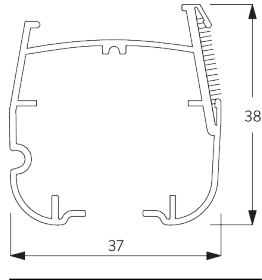

## A. SYSTEM DIMENSIONS

3 m

60 cm

3.4 m

4 kg

### Profile information

**SG 2301**  
Velcro profile

**SG 2006**  
Bottom bar 28x3 mm

**SG 2135**  
Rod steel ø 3 mm