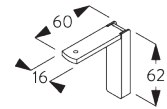

**SG 2302**

Bracket

**SG 10395**

Pan head screw M4x6

**SG 10492**

Pan head screw M4x8

**SG 11200**

Smart Fix 60 mm