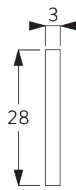

## A. SYSTEM DIMENSIONS

3 m

60 cm

3.4 m

4 kg

### Profile information

**SG 2301**  
Velcro profile

**SG 2006**  
Bottom bar 28x3 mm

**SG 2135**  
Rod steel ø 3 mm