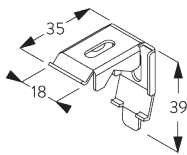

### **Bracket SG 2346**

**SG 2346**

Bracket

**C. WALL FITTING**

**Smart Fix**

**Smart Fix SG 11200 - SG 11205 and bracket SG 2302:**  
Screw SG 10395 (M4x6) needed.

**Square Smart Fix SG 11210 - SG 11215 and bracket SG 2302:**  
Screw SG 10395 (M4x6) needed.

**Universal Smart Fix SG 11154 - SG 11156 and bracket SG 2302:**  
Screw SG 10492 (M4x8) needed.

Smart Fix	X mm
SG 11200 / SG 11210	71-79
SG 11201 / SG 11211	91-99
SG 11202 / SG 11212	111-119
SG 11203 / SG 11213	131-139
SG 11204 / SG 11214	161-164
SG 11205 / SG 11215	211-219
SG 11154	126-152
SG 11155	156-182
SG 11156	206-232