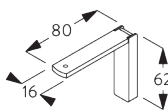

**SG 2302**

Bracket

**SG 10395**

Pan head screw M4x6

**SG 10492**

Pan head screw M4x8

**SG 11200**

Smart Fix 60 mm