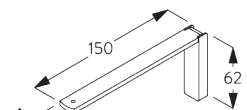

SG 2302
Bracket

SG 10395
Pan head screw M4x6

SG 10492
Pan head screw M4x8

SG 11200
Smart Fix 60 mm

SG 11201
Smart Fix 80 mm

SG 11202
Smart Fix 100 mm

SG 11203
Smart Fix 120 mm

SG 11204
Smart Fix 150 mm

SG 11205
Smart Fix 200 mm

SG 11210
Square Smart Fix 60 mm

SG 11211
Square Smart Fix 80 mm

SG 11212
Square Smart Fix 100 mm

SG 11213
Square Smart Fix 120 mm

SG 11214
Square Smart Fix 150 mm

SG 11215
Square Smart Fix 200 mm