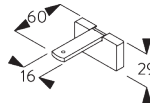

Universal Smart Fix SG 11154 - SG 11156 and bracket SG 2302:
Screw SG 10492 (M4x8) needed.

Smart Fix	X mm
SG 11200 / SG 11210	71-79
SG 11201 / SG 11211	91-99
SG 11202 / SG 11212	111-119
SG 11203 / SG 11213	131-139
SG 11204 / SG 11214	161-164
SG 11205 / SG 11215	211-219
SG 11154	126-152
SG 11155	156-182
SG 11156	206-232

SG 2302
Bracket

SG 10395
Pan head screw M4x6

SG 10492
Pan head screw M4x8

SG 11200
Smart Fix 60 mm

SG 11201
Smart Fix 80 mm

SG 11202
Smart Fix 100 mm

SG 11203
Smart Fix 120 mm

SG 11204
Smart Fix 150 mm

SG 11205
Smart Fix 200 mm

SG 11210
Square Smart Fix 60 mm

SG 11211
Square Smart Fix 80 mm

SG 11212
Square Smart Fix 100 mm

SG 11213
Square Smart Fix 120 mm

SG 11214
Square Smart Fix 150 mm

SG 11215
Square Smart Fix 200 mm