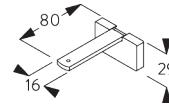

Universal Smart Fix SG 11154 - SG 11156 and bracket SG 2302:
Screw SG 10492 (M4x8) needed.

Smart Fix	X mm
SG 11200 / SG 11210	71-79
SG 11201 / SG 11211	91-99
SG 11202 / SG 11212	111-119
SG 11203 / SG 11213	131-139
SG 11204 / SG 11214	161-164
SG 11205 / SG 11215	211-219
SG 11154	126-152
SG 11155	156-182
SG 11156	206-232

SG 2302
Bracket

SG 10395
Pan head screw M4x6

SG 10492
Pan head screw M4x8

SG 11200
Smart Fix 60 mm

SG 11201
Smart Fix 80 mm

SG 11202
Smart Fix 100 mm

SG 11203
Smart Fix 120 mm

SG 11204
Smart Fix 150 mm

SG 11205
Smart Fix 200 mm

SG 11210
Square Smart Fix 60 mm

SG 11211
Square Smart Fix 80 mm

SG 11212
Square Smart Fix 100 mm

SG 11213
Square Smart Fix 120 mm

SG 11214
Square Smart Fix 150 mm

SG 11215
Square Smart Fix 200 mm