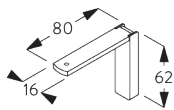

Square Smart Fix SG 11210 - SG 11215 and bracket SG 3603:
Screw SG 10492 (M4x8) needed.

Universal Smart Fix 11154-11156 and bracket SG 3603:
Screw SG 10277 (M4x12) needed.

Smart Fix	X mm
SG 11200 / SG 11210	80
SG 11201 / SG 11211	100
SG 11202 / SG 11212	120
SG 11203 / SG 11213	140
SG 11204 / SG 11214	170
SG 11205 / SG 11215	220
SG 11154	132-160
SG 11155	162-190
SG 11156	212-240

SG 3603
Bracket

SG 10277
Pan head screw M4x12

SG 10492
Pan head screw M4x8

SG 11200
Smart Fix 60 mm

SG 11201
Smart Fix 80 mm

SG 11202
Smart Fix 100 mm

SG 11203
Smart Fix 120 mm

SG 11204
Smart Fix 150 mm

SG 11205
Smart Fix 200 mm

SG 11210
Square Smart Fix 60 mm

SG 11211
Square Smart Fix 80 mm

SG 11212
Square Smart Fix 100 mm

SG 11213
Square Smart Fix 120 mm

SG 11214
Square Smart Fix 150 mm

SG 11215
Square Smart Fix 200 mm