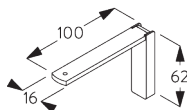

Square Smart Fix SG 11210 - SG 11215 and bracket SG 3603:
Screw SG 10492 (M4x8) needed.

Universal Smart Fix 11154-11156 and bracket SG 3603:
Screw SG 10277 (M4x12) needed.

Smart Fix	X mm
SG 11200 / SG 11210	80
SG 11201 / SG 11211	100
SG 11202 / SG 11212	120
SG 11203 / SG 11213	140
SG 11204 / SG 11214	170
SG 11205 / SG 11215	220
SG 11154	132-160
SG 11155	162-190
SG 11156	212-240

SG 3603
Bracket

SG 10277
Pan head screw M4x12

SG 10492
Pan head screw M4x8

SG 11200
Smart Fix 60 mm

SG 11201
Smart Fix 80 mm

SG 11202
Smart Fix 100 mm

SG 11203
Smart Fix 120 mm

SG 11204
Smart Fix 150 mm

SG 11205
Smart Fix 200 mm

SG 11210
Square Smart Fix 60 mm

SG 11211
Square Smart Fix 80 mm

SG 11212
Square Smart Fix 100 mm

SG 11213
Square Smart Fix 120 mm

SG 11214
Square Smart Fix 150 mm

SG 11215
Square Smart Fix 200 mm