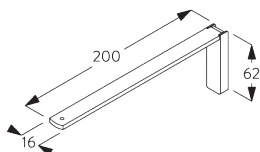

Square Smart Fix SG 11210 - SG 11215 and bracket SG 3603:
Screw SG 10492 (M4x8) needed.

Universal Smart Fix 11154-11156 and bracket SG 3603:
Screw SG 10277 (M4x12) needed.

Smart Fix	X mm
SG 11200 / SG 11210	80
SG 11201 / SG 11211	100
SG 11202 / SG 11212	120
SG 11203 / SG 11213	140
SG 11204 / SG 11214	170
SG 11205 / SG 11215	220
SG 11154	132-160
SG 11155	162-190
SG 11156	212-240

SG 3603
Bracket

SG 10277
Pan head screw M4x12

SG 10492
Pan head screw M4x8

SG 11200
Smart Fix 60 mm

SG 11201
Smart Fix 80 mm

SG 11202
Smart Fix 100 mm

SG 11203
Smart Fix 120 mm

SG 11204
Smart Fix 150 mm

SG 11205
Smart Fix 200 mm

SG 11210
Square Smart Fix 60 mm

SG 11211
Square Smart Fix 80 mm

SG 11212
Square Smart Fix 100 mm

SG 11213
Square Smart Fix 120 mm

SG 11214
Square Smart Fix 150 mm

SG 11215
Square Smart Fix 200 mm