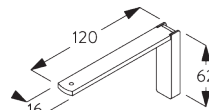

Square Smart Fix SG 11210 - SG 11215 and bracket SG 3603:
Screw SG 10492 (M4x8) needed.

Universal Smart Fix 11154-11156 and bracket SG 3603:
Screw SG 10277 (M4x12) needed.

Smart Fix	X mm
SG 11200 / SG 11210	80
SG 11201 / SG 11211	100
SG 11202 / SG 11212	120
SG 11203 / SG 11213	140
SG 11204 / SG 11214	170
SG 11205 / SG 11215	220
SG 11154	132-160
SG 11155	162-190
SG 11156	212-240

SG 3603
Bracket

SG 10277
Pan head screw M4x12

SG 10492
Pan head screw M4x8

SG 11200
Smart Fix 60 mm

SG 11201
Smart Fix 80 mm

SG 11202
Smart Fix 100 mm

SG 11203
Smart Fix 120 mm

SG 11204
Smart Fix 150 mm

SG 11205
Smart Fix 200 mm

SG 11210
Square Smart Fix 60 mm

SG 11211
Square Smart Fix 80 mm

SG 11212
Square Smart Fix 100 mm

SG 11213
Square Smart Fix 120 mm

SG 11214
Square Smart Fix 150 mm

SG 11215
Square Smart Fix 200 mm