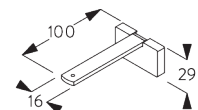

Square Smart Fix SG 11210 - SG 11215 and bracket SG 3603:
Screw SG 10492 (M4x8) needed.

Universal Smart Fix 11154-11156 and bracket SG 3603:
Screw SG 10277 (M4x12) needed.

Smart Fix	X mm
SG 11200 / SG 11210	80
SG 11201 / SG 11211	100
SG 11202 / SG 11212	120
SG 11203 / SG 11213	140
SG 11204 / SG 11214	170
SG 11205 / SG 11215	220
SG 11154	132-160
SG 11155	162-190
SG 11156	212-240

SG 3603
Bracket

SG 10277
Pan head screw M4x12

SG 10492
Pan head screw M4x8

SG 11200
Smart Fix 60 mm

SG 11201
Smart Fix 80 mm

SG 11202
Smart Fix 100 mm

SG 11203
Smart Fix 120 mm

SG 11204
Smart Fix 150 mm

SG 11205
Smart Fix 200 mm

SG 11210
Square Smart Fix 60 mm

SG 11211
Square Smart Fix 80 mm

SG 11212
Square Smart Fix 100 mm

SG 11213
Square Smart Fix 120 mm

SG 11214
Square Smart Fix 150 mm

SG 11215
Square Smart Fix 200 mm