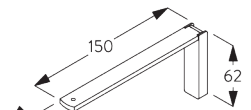

Square Smart Fix SG 11210 - SG 11215 and bracket SG 3603:
Screw SG 10492 (M4x8) needed.

Universal Smart Fix 11154-11156 and bracket SG 3603:
Screw SG 10277 (M4x12) needed.

Smart Fix	X mm
SG 11200 / SG 11210	80
SG 11201 / SG 11211	100
SG 11202 / SG 11212	120
SG 11203 / SG 11213	140
SG 11204 / SG 11214	170
SG 11205 / SG 11215	220
SG 11154	132-160
SG 11155	162-190
SG 11156	212-240

SG 3603
Bracket

SG 10277
Pan head screw M4x12

SG 10492
Pan head screw M4x8

SG 11200
Smart Fix 60 mm

SG 11201
Smart Fix 80 mm

SG 11202
Smart Fix 100 mm

SG 11203
Smart Fix 120 mm

SG 11204
Smart Fix 150 mm

SG 11205
Smart Fix 200 mm

SG 11210
Square Smart Fix 60 mm

SG 11211
Square Smart Fix 80 mm

SG 11212
Square Smart Fix 100 mm

SG 11213
Square Smart Fix 120 mm

SG 11214
Square Smart Fix 150 mm

SG 11215
Square Smart Fix 200 mm