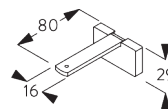

Square Smart Fix SG 11210 - SG 11215 and bracket SG 3603:
Screw SG 10492 (M4x8) needed.

Universal Smart Fix 11154-11156 and bracket SG 3603:
Screw SG 10277 (M4x12) needed.

Smart Fix	X mm
SG 11200 / SG 11210	80
SG 11201 / SG 11211	100
SG 11202 / SG 11212	120
SG 11203 / SG 11213	140
SG 11204 / SG 11214	170
SG 11205 / SG 11215	220
SG 11154	132-160
SG 11155	162-190
SG 11156	212-240

SG 3603
Bracket

SG 10277
Pan head screw M4x12

SG 10492
Pan head screw M4x8

SG 11200
Smart Fix 60 mm

SG 11201
Smart Fix 80 mm

SG 11202
Smart Fix 100 mm

SG 11203
Smart Fix 120 mm

SG 11204
Smart Fix 150 mm

SG 11205
Smart Fix 200 mm

SG 11210
Square Smart Fix 60 mm

SG 11211
Square Smart Fix 80 mm

SG 11212
Square Smart Fix 100 mm

SG 11213
Square Smart Fix 120 mm

SG 11214
Square Smart Fix 150 mm

SG 11215
Square Smart Fix 200 mm