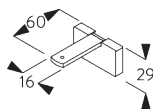

Square Smart Fix SG 11210 - SG 11215 and bracket SG 3603:
Screw SG 10492 (M4x8) needed.

Universal Smart Fix 11154-11156 and bracket SG 3603:
Screw SG 10277 (M4x12) needed.

Smart Fix	X mm
SG 11200 / SG 11210	80
SG 11201 / SG 11211	100
SG 11202 / SG 11212	120
SG 11203 / SG 11213	140
SG 11204 / SG 11214	170
SG 11205 / SG 11215	220
SG 11154	132-160
SG 11155	162-190
SG 11156	212-240

SG 3603
Bracket

SG 10277
Pan head screw M4x12

SG 10492
Pan head screw M4x8

SG 11200
Smart Fix 60 mm

SG 11201
Smart Fix 80 mm

SG 11202
Smart Fix 100 mm

SG 11203
Smart Fix 120 mm

SG 11204
Smart Fix 150 mm

SG 11205
Smart Fix 200 mm

SG 11210
Square Smart Fix 60 mm

SG 11211
Square Smart Fix 80 mm

SG 11212
Square Smart Fix 100 mm

SG 11213
Square Smart Fix 120 mm

SG 11214
Square Smart Fix 150 mm

SG 11215
Square Smart Fix 200 mm