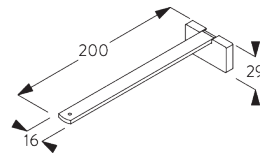

SG 3603
Bracket

SG 10492
Pan head screw M4x8

SG 10277
Pan head screw M4x12

SG 11200
Smart Fix 60 mm

SG 11201
Smart Fix 80 mm

SG 11202
Smart Fix 100 mm

SG 11203
Smart Fix 120 mm

SG 11204
Smart Fix 150 mm

SG 11205
Smart Fix 200 mm

SG 11210
Square Smart Fix 60 mm

SG 11211
Square Smart Fix 80 mm

SG 11212
Square Smart Fix 100 mm

SG 11213
Square Smart Fix 120 mm

SG 11214
Square Smart Fix 150 mm

SG 11215
Square Smart Fix 200 mm

SG 11154
Universal Smart Fix 120 mm

SG 11155
Universal Smart Fix 150 mm

SG 11156
Universal Smart Fix 200 mm

**Universal brackets
SG 3630, SG 3655,
SG 3660**

Bracket	X mm
SG 3630	33
SG 3655	48
SG 3660	63

SG 3630
Bracket 35 mm