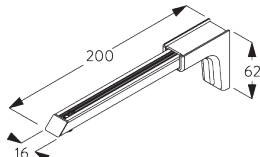

SG 3603
Bracket

SG 10492
Pan head screw M4x8

SG 10277
Pan head screw M4x12

SG 11200
Smart Fix 60 mm

SG 11201
Smart Fix 80 mm

SG 11202
Smart Fix 100 mm

SG 11203
Smart Fix 120 mm

SG 11204
Smart Fix 150 mm

SG 11205
Smart Fix 200 mm

SG 11210
Square Smart Fix 60 mm

SG 11211
Square Smart Fix 80 mm

SG 11212
Square Smart Fix 100 mm

SG 11213
Square Smart Fix 120 mm

SG 11214
Square Smart Fix 150 mm

SG 11215
Square Smart Fix 200 mm

SG 11154
Universal Smart Fix 120 mm

SG 11155
Universal Smart Fix 150 mm

SG 11156
Universal Smart Fix 200 mm

**Universal brackets
SG 3630, SG 3655,
SG 3660**

Bracket	X mm
SG 3630	33
SG 3655	48
SG 3660	63

SG 3630
Bracket 35 mm