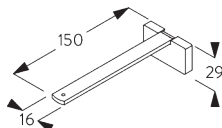

SG 3603
Bracket

SG 10492
Pan head screw M4x8

SG 10277
Pan head screw M4x12

SG 11200
Smart Fix 60 mm

SG 11201
Smart Fix 80 mm

SG 11202
Smart Fix 100 mm

SG 11203
Smart Fix 120 mm

SG 11204
Smart Fix 150 mm

SG 11205
Smart Fix 200 mm

SG 11210
Square Smart Fix 60 mm

SG 11211
Square Smart Fix 80 mm

SG 11212
Square Smart Fix 100 mm

SG 11213
Square Smart Fix 120 mm

SG 11214
Square Smart Fix 150 mm

SG 11215
Square Smart Fix 200 mm

SG 11154
Universal Smart Fix 120 mm

SG 11155
Universal Smart Fix 150 mm

SG 11156
Universal Smart Fix 200 mm

**Universal brackets
SG 3630, SG 3655,
SG 3660**

Bracket	X mm
SG 3630	33
SG 3655	48
SG 3660	63

SG 3630
Bracket 35 mm