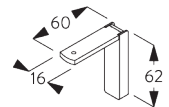

Smart Fix	X mm
SG 11200 / SG 11210	70
SG 11201 / SG 11211	90
SG 11202 / SG 11212	110
SG 11203 / SG 11213	130
SG 11204 / SG 11214	160
SG 11205 / SG 11215	210
SG 11154	120-148
SG 11155	150-178
SG 11156	200-228

SG 3603
Bracket

SG 10492
Pan head screw M4x8

SG 10277
Pan head screw M4x12

SG 11200
Smart Fix 60 mm

SG 11201
Smart Fix 80 mm

SG 11202
Smart Fix 100 mm

SG 11203
Smart Fix 120 mm

SG 11204
Smart Fix 150 mm