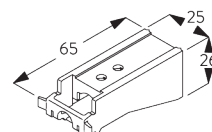

**SG 11213**  
Square Smart Fix 120 mm

**SG 11214**  
Square Smart Fix 150 mm

**SG 11215**  
Square Smart Fix 200 mm

**SG 11154**  
Universal Smart Fix 120 mm

**SG 11155**  
Universal Smart Fix 150 mm

**SG 11156**  
Universal Smart Fix 200 mm

**Universal brackets  
SG 3630, SG 3655,  
SG 3660**

<b>Bracket</b>	<b>X mm</b>
SG 3630	49
SG 3655	59
SG 3660	79

**SG 3630**  
Bracket 35 mm

**SG 3655**  
Bracket 50 mm

**SG 3660**  
Bracket 65 mm