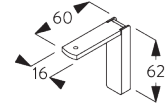

**SG 3603**

Bracket

**SG 10277**

Pan head screw M4x12

**SG 10492**

Pan head screw M4x8

**SG 11200**

Smart Fix 60 mm