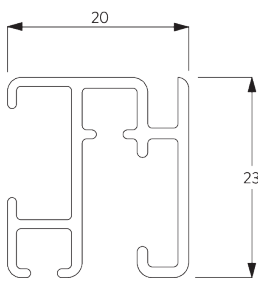

SYSTEM SPECIFICATIONS

A. SYSTEM DIMENSIONS

12 m

20 kg

Max. curtain weight

	2 m	4 m	6 m	8 m	10 m	12 m
	8	12	16	15	13	11
	8	14	20	18	15	13
	10	11	11	10	8	7
	10	14	14	13	13	12
	10	11	11	11	10	10
	10	12	12	11	11	10
	8	8	7	6	5	4
	10	10	9	8	7	6

(kg max.)

B. PROFILE

Profile and bending information

SG 3982

Profile

Radius:
✓ 15 cm, 20 cm, >30 cm